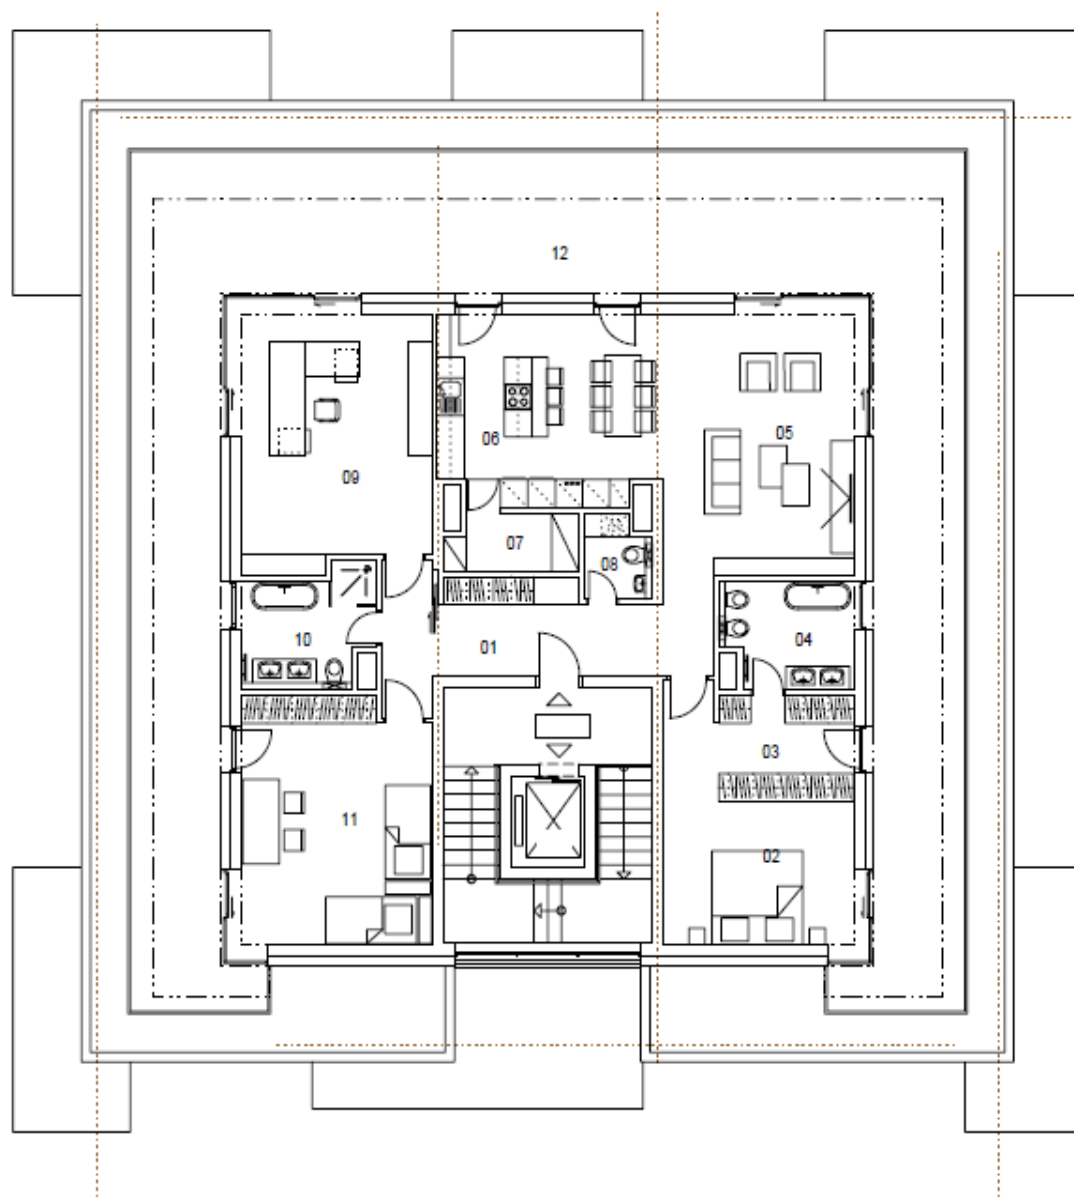

Bytový typ F – 4 izbový byt

01	ZÁDVERIE	13,53 m ²
02	IZBA	16,00 m ²
03	ŠATNÍK	8,21 m ²
04	KÚPEĽŇA	6,15 m ²
05	OBÝVACIA IZBA	24,28 m ²
06	KUCHYŇA	19,80 m ²
07	KOMORA	3,97 m ²
08	WC	2,50 m ²
09	IZBA	24,20 m ²
10	KÚPEĽŇA	6,80 m ²
11	IZBA	24,15 m ²
12	TERASA	120,63 m ²

ŠTVORIZBOVÝ (149,59m² + terasa)

Kontakt: byty@bkstraze.sk

+421 910 129 768