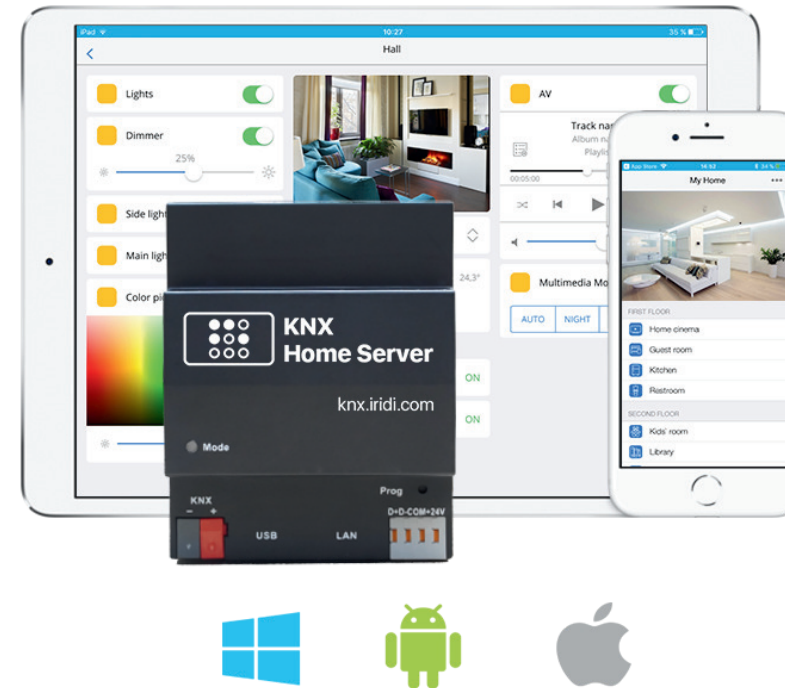

NADRADENÁ INTELIGENCIA

KNX systém

Je súčasťou vybavenia každého bytu v stave **holobyte**.

KNX Vám šetrí náklady a zvyšuje komfort a bezpečnosť bývania.

Tento základný balík obsahuje:

- KNX tlačítko v miestnosti
- elektroinštalácia
- osvetlenie
- kúrenie
- vrátnik
- počasie

BALÍKY

Externé žalúzie + Tienenie

Žalúzie v celom byte + KNX tienenie

Automatizované pohodlné riadenie pomocou KNX panelu, vrátane inštalácie čidiel v oknách.

Cena:

- 1,5i byt - **3460 €**
- 2i byt - **5470 €**
- 3i byt - **8240 €**
- Penthouse - **17390 €**

FANCOIL + Chladienie

chladiaca jednotka + KNX chladienie

Automatizované pohodlné riadenie pomocou KNX panelu a chladiace jednotky v rámci celého bytu.

Cena:

- 1,5i byt - **1110 €**
- 2i byt - **2190 €**
- 3i byt - **3290 €**
- Penthouse - **6590 €**